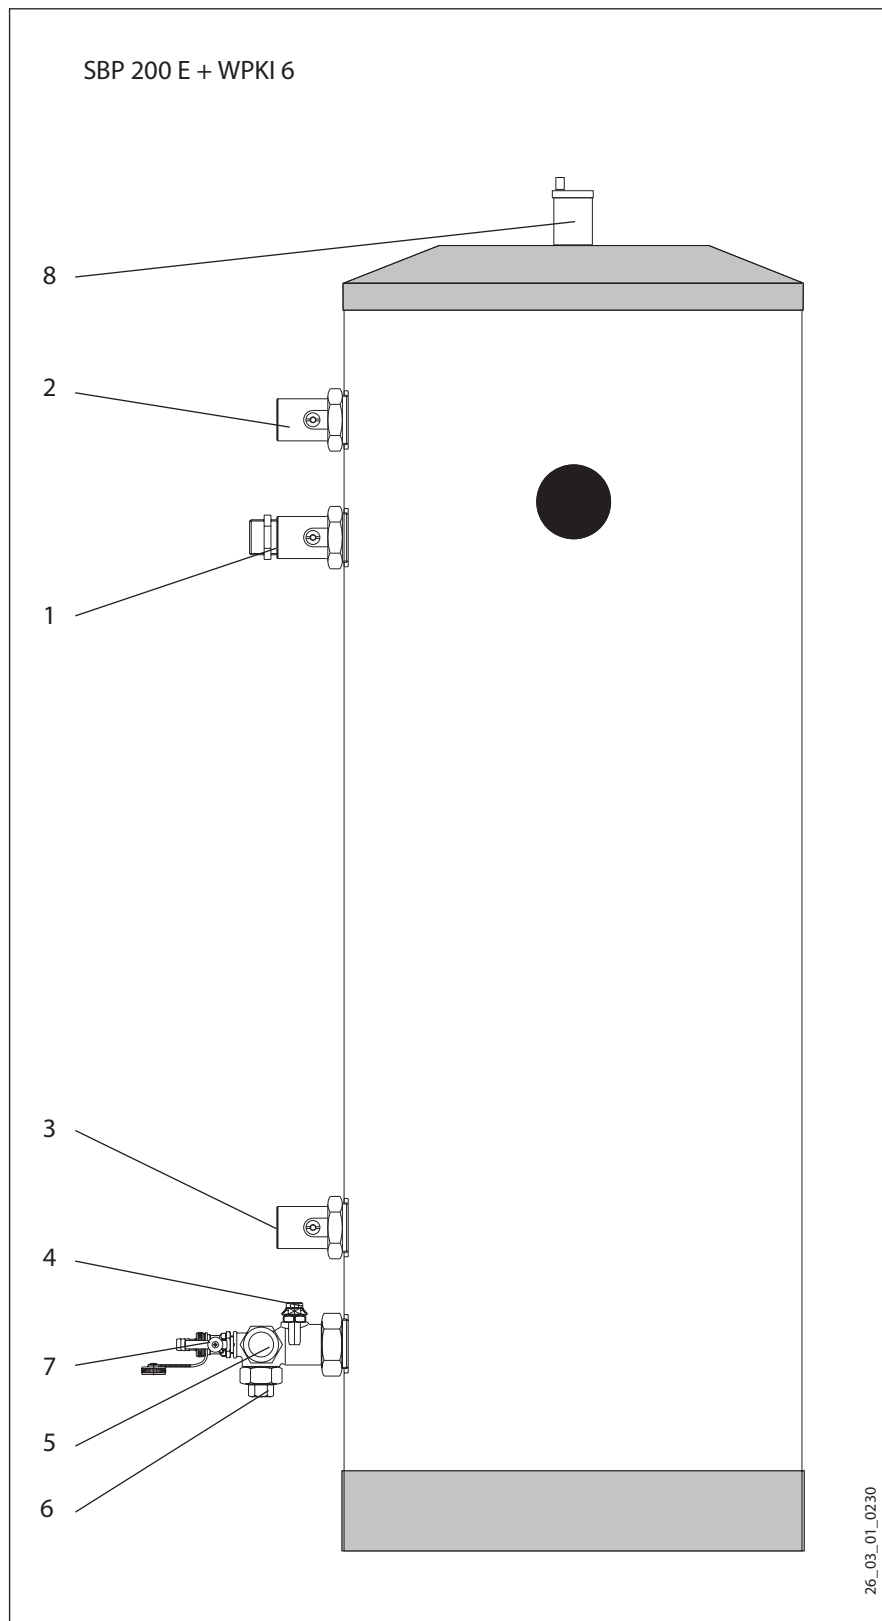

ОБСЛУЖИВАНИЕ И УСТАНОВКА

ИНСТРУКЦИЯ ПО МОНТАЖУ КОМПАКТНОГО АРМАТУРНОГО БЛОКА ДЛЯ ПОДСОЕДИНЕНИЯ ТЕПЛОВЫХ НАСОСОВ

» WPKI 6

- 1 Соединительный патрубок с запорным клапаном со сферическим углом, подача ТН, G 1 ¼ (нар.)
- 2 Соединительный патрубок с запорным клапаном со сферическим углом, отопление – подача, G 1 ¼
- 3 Соединительный патрубок с запорным клапаном со сферическим углом, отопление – обратная линия, G 1 ¼
- 4 Запорный клапан со сферическим углом
- 5 Соединительный патрубок, обратная линия ТН, G 1 ¼ (нар.)
- 6 Отвод для напорного расширительного бака G ¾
- 7 Заправочный и сливной кран
- 8 Клапан для удаления воздуха (устанавливается заказчиком)