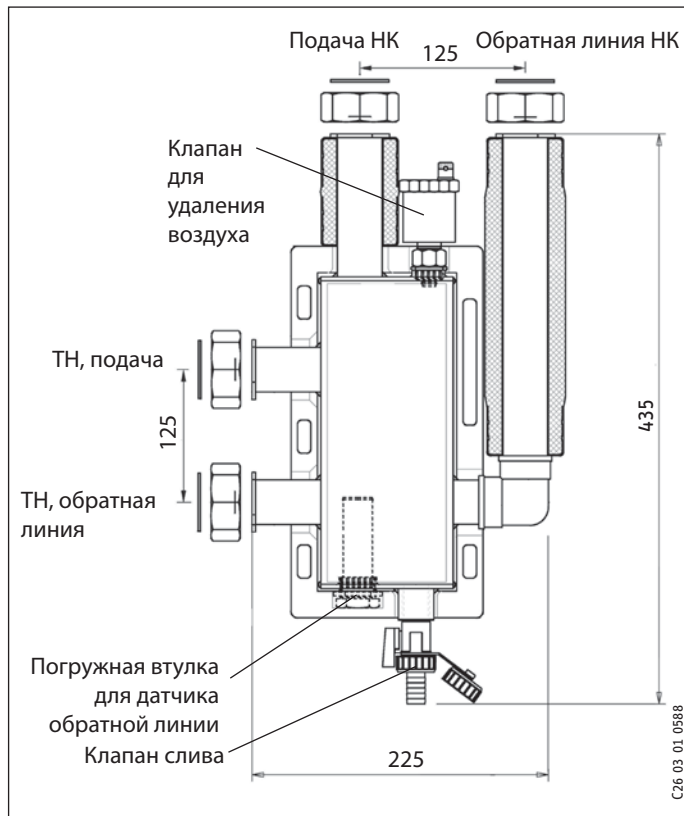

WPHW 25, WPHW 32

Гидравлический переходник

Инструкция по монтажу

Описание функций

Гидравлический переходник служит для гидравлической развязки объемных расходов между источником тепла и потребителем тепла.

Технические характеристики

Тип	WPHW 25	WPHW 32
№ для заказа	22 11 35	22 11 36
Производительность насоса	2 м ³ /ч	3 м ³ /ч
Ном. внутр. диаметр	DN 25	DN 32
Линия подачи и возврата ТН	Внутр. резьба G 1 ½	Внутр. резьба G 2
Линия подачи и возврата, нагревательный контур	Внутр. резьба G 1 ½	Внутр. резьба G 1 ½
Рабочая температура	макс. 110°C	
Рабочее давление	0,6 МПа (6 бар)	