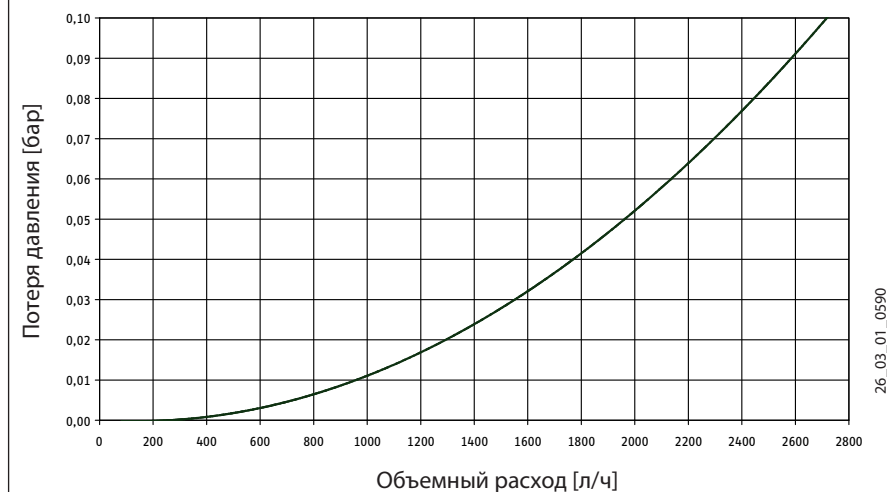

Диаграмма, отражающая соотношение объемного расхода с потерей давления, для WPHW 25 и WPHW 32