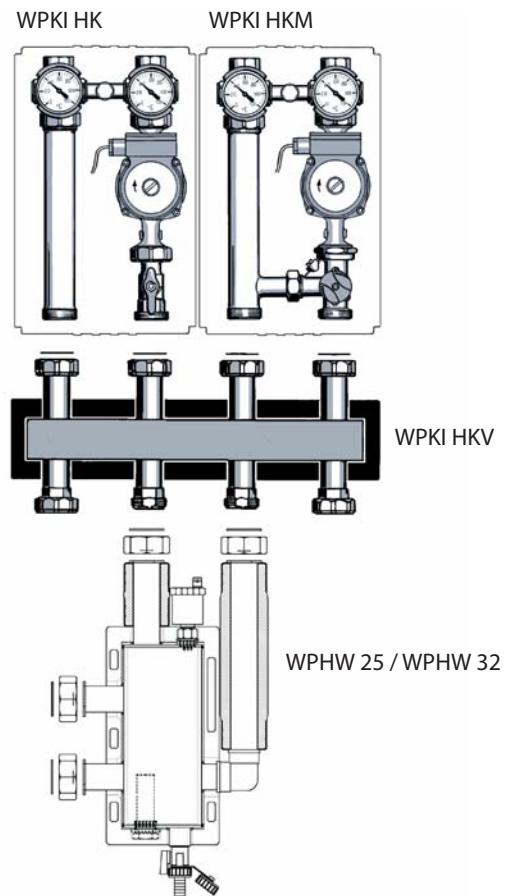

Пример монтажа